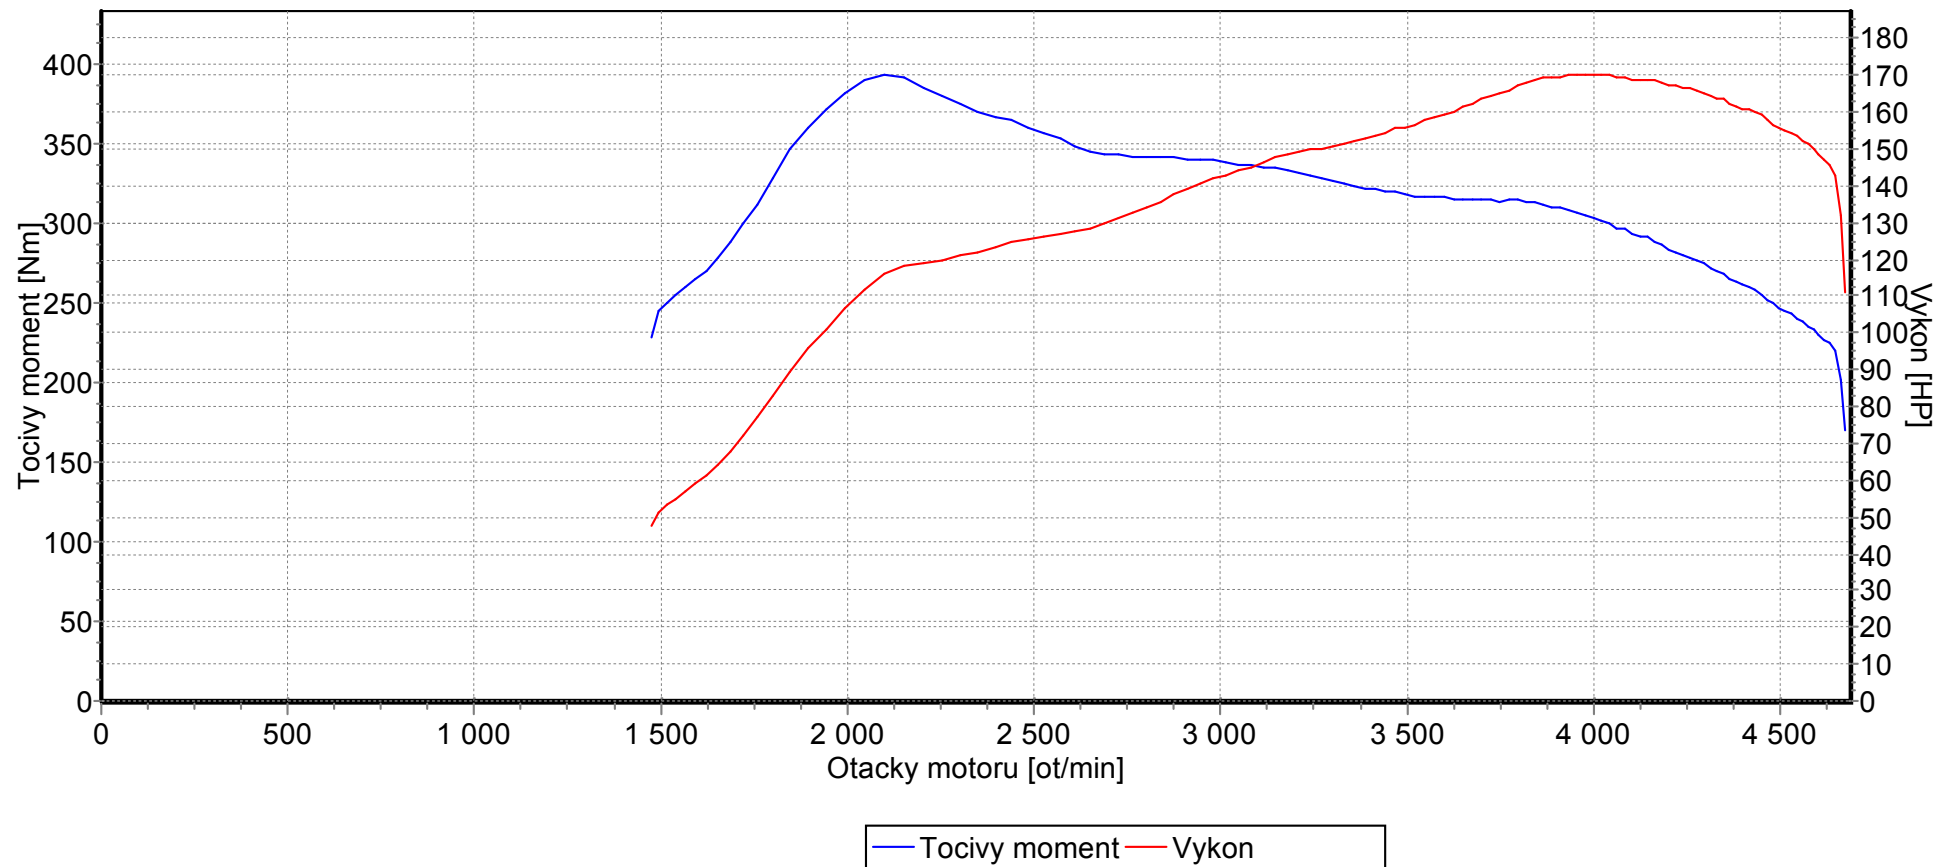

Jmeno: stana  
 Vozidlo: stana  
 Datum: 09/07/2011 14:36:59

Teplota okoli: 26°C  
 Teplota sani: 26°C  
 Tlak vzduchu : 943  
 Tlak sani : 943  
 Tlak v pneumatice: 0

### Tocivy moment a vykon motoru

Maximalni tocivy moment 393,31 Nm pri 2099 ot/min, Maximalni vykon 170,48 HP pri 4020 ot/min, Vykon navysen o 8,6% podle ISO